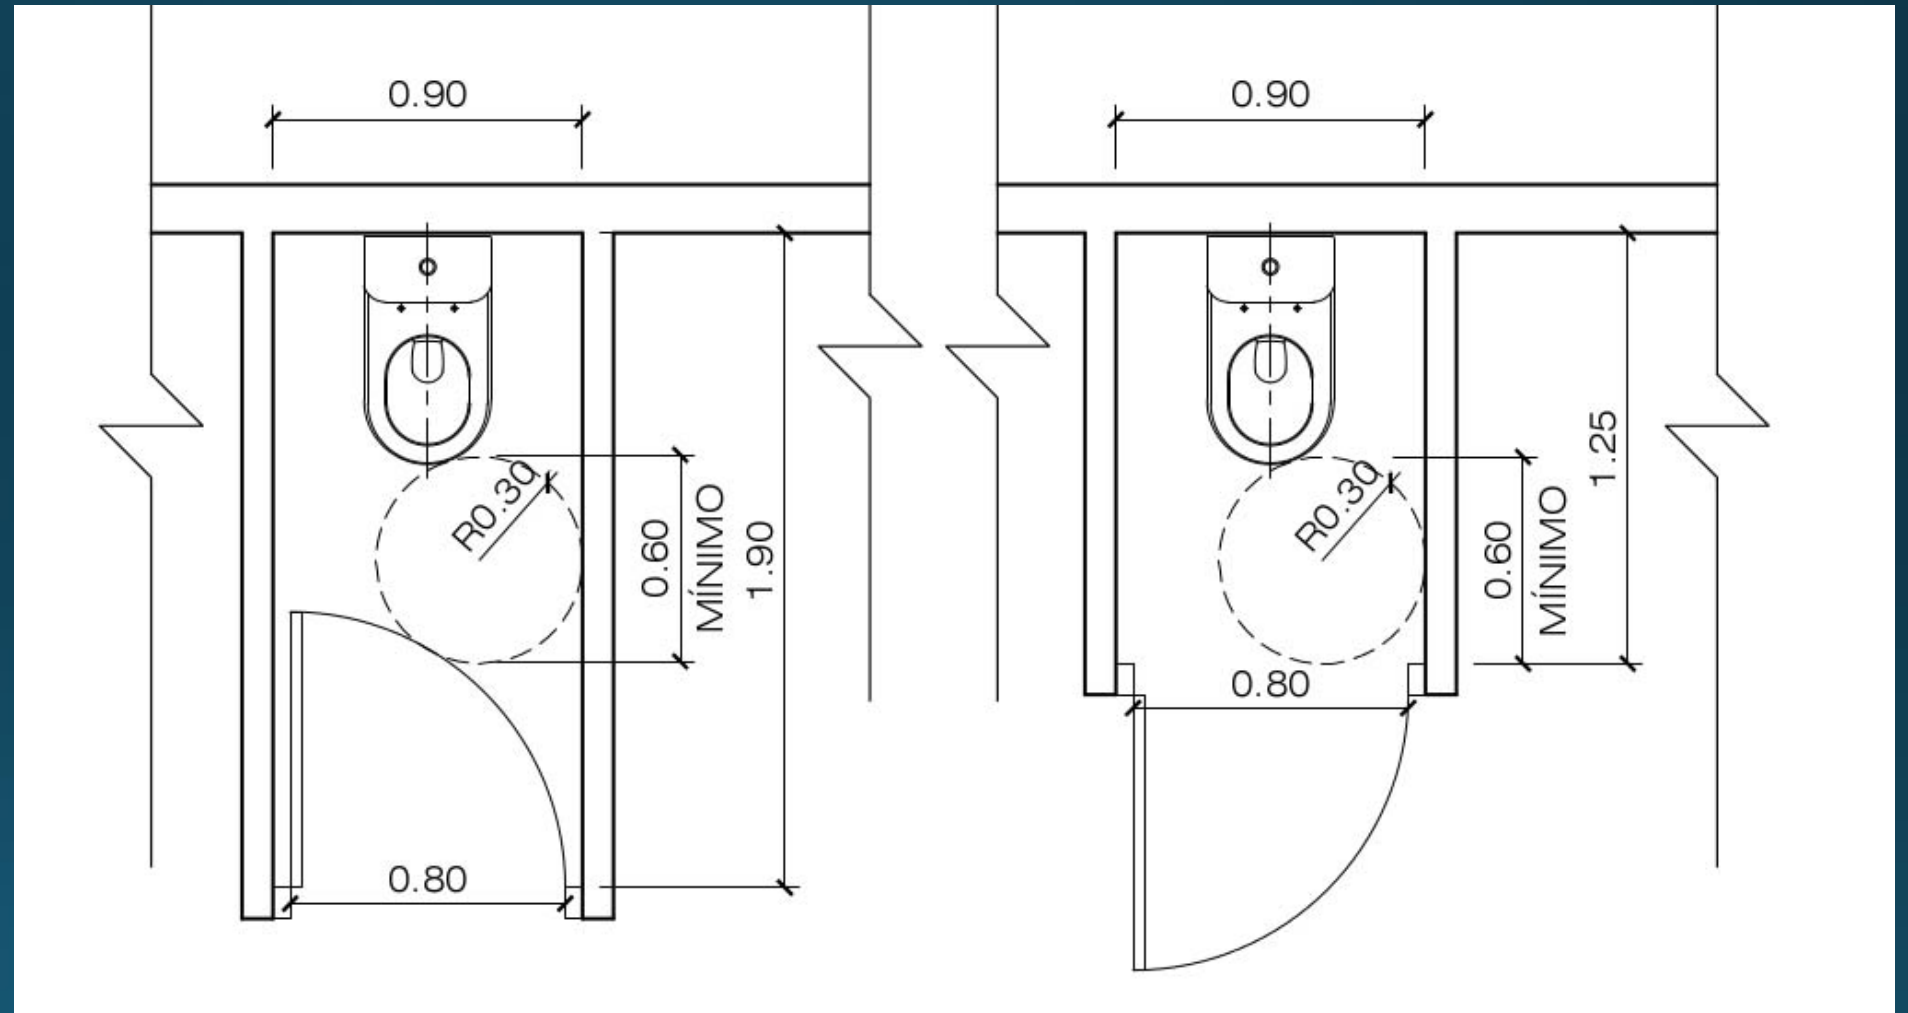

Proj Arq III

Galeria

sanitários / vestiários / banheiro / lavatório

Padrão de medida – vaso sanit. (cabine)

Padrão de medida – vaso sanit. (cabine)

Padrão de medida – PNE (cabine)

Padrão de medida – PNE (cabine)

Padrão de medida – mictório

Padrão de medida – mictório

Padrão de medida – lavatório

Padrão de medida – lavatório

Padrão de medida – fraldário

Padrão de medida – fraldário

Padrão de medida – chuveiro (box)

Padrão de medida – chuveiro (box)