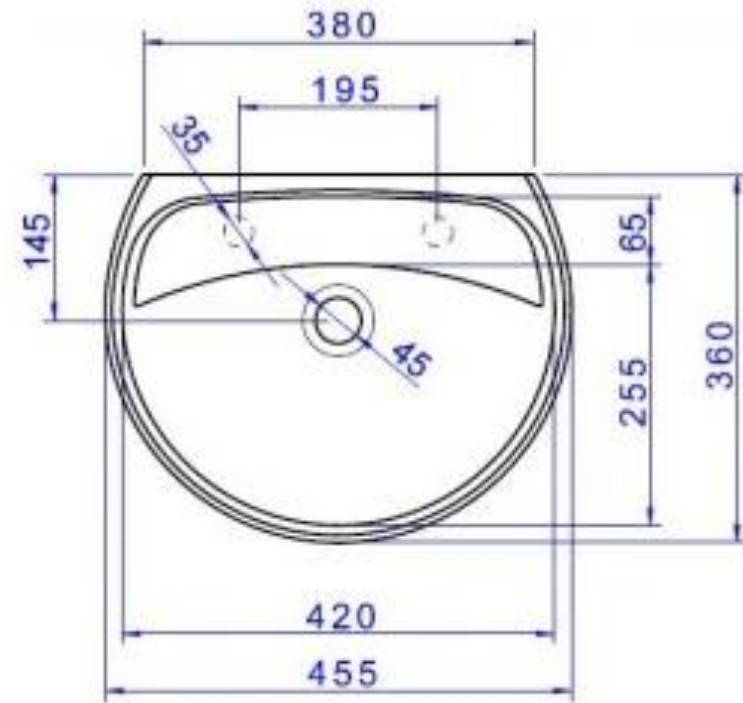

Proj Arq III

Galeria

sanitários / vestiários / banheiro / lavatório

Padrão de medida – vaso sanit. (cabine)

Padrão de medida – vaso sanit. (cabine)

Padrão de medida – PNE (cabine)

Padrão de medida – PNE (cabine)

Padrão de medida – mictório

Padrão de medida – mictório

Padrão de medida – lavatório

Padrão de medida – lavatório

Padrão de medida – fraldário

Padrão de medida – fraldário

Padrão de medida – chuveiro (box)

Padrão de medida – chuveiro (box)