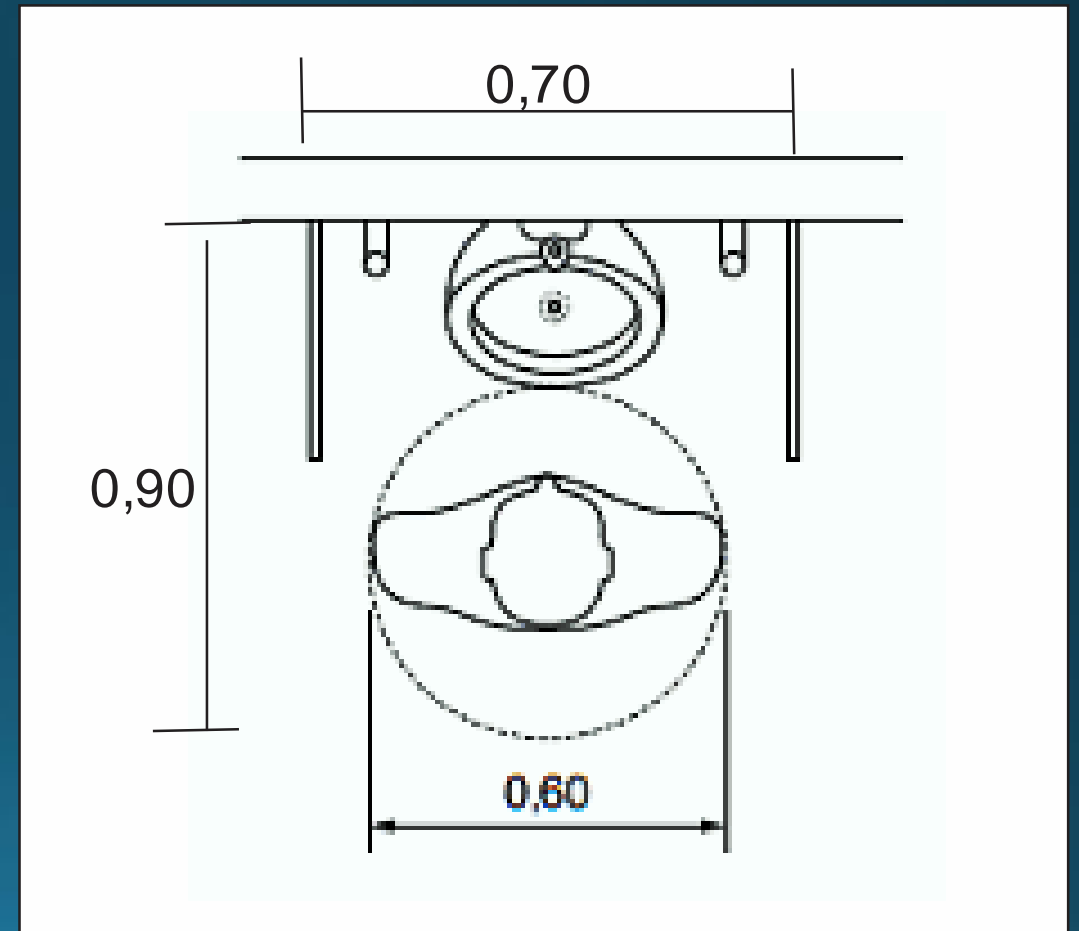

Proj Arq III

Galeria

sanitários / vestiários / banheiro / lavatório

Padrão de medida – vaso sanit. (cabine)

Padrão de medida – vaso sanit. (cabine)

Padrão de medida – PNE (cabine)

Padrão de medida – PNE (cabine)

Padrão de medida – mictório

Padrão de medida – mictório

Padrão de medida – lavatório

Padrão de medida – lavatório

Padrão de medida – fraldário

Padrão de medida – fraldário

Padrão de medida – chuveiro (box)

Padrão de medida – chuveiro (box)