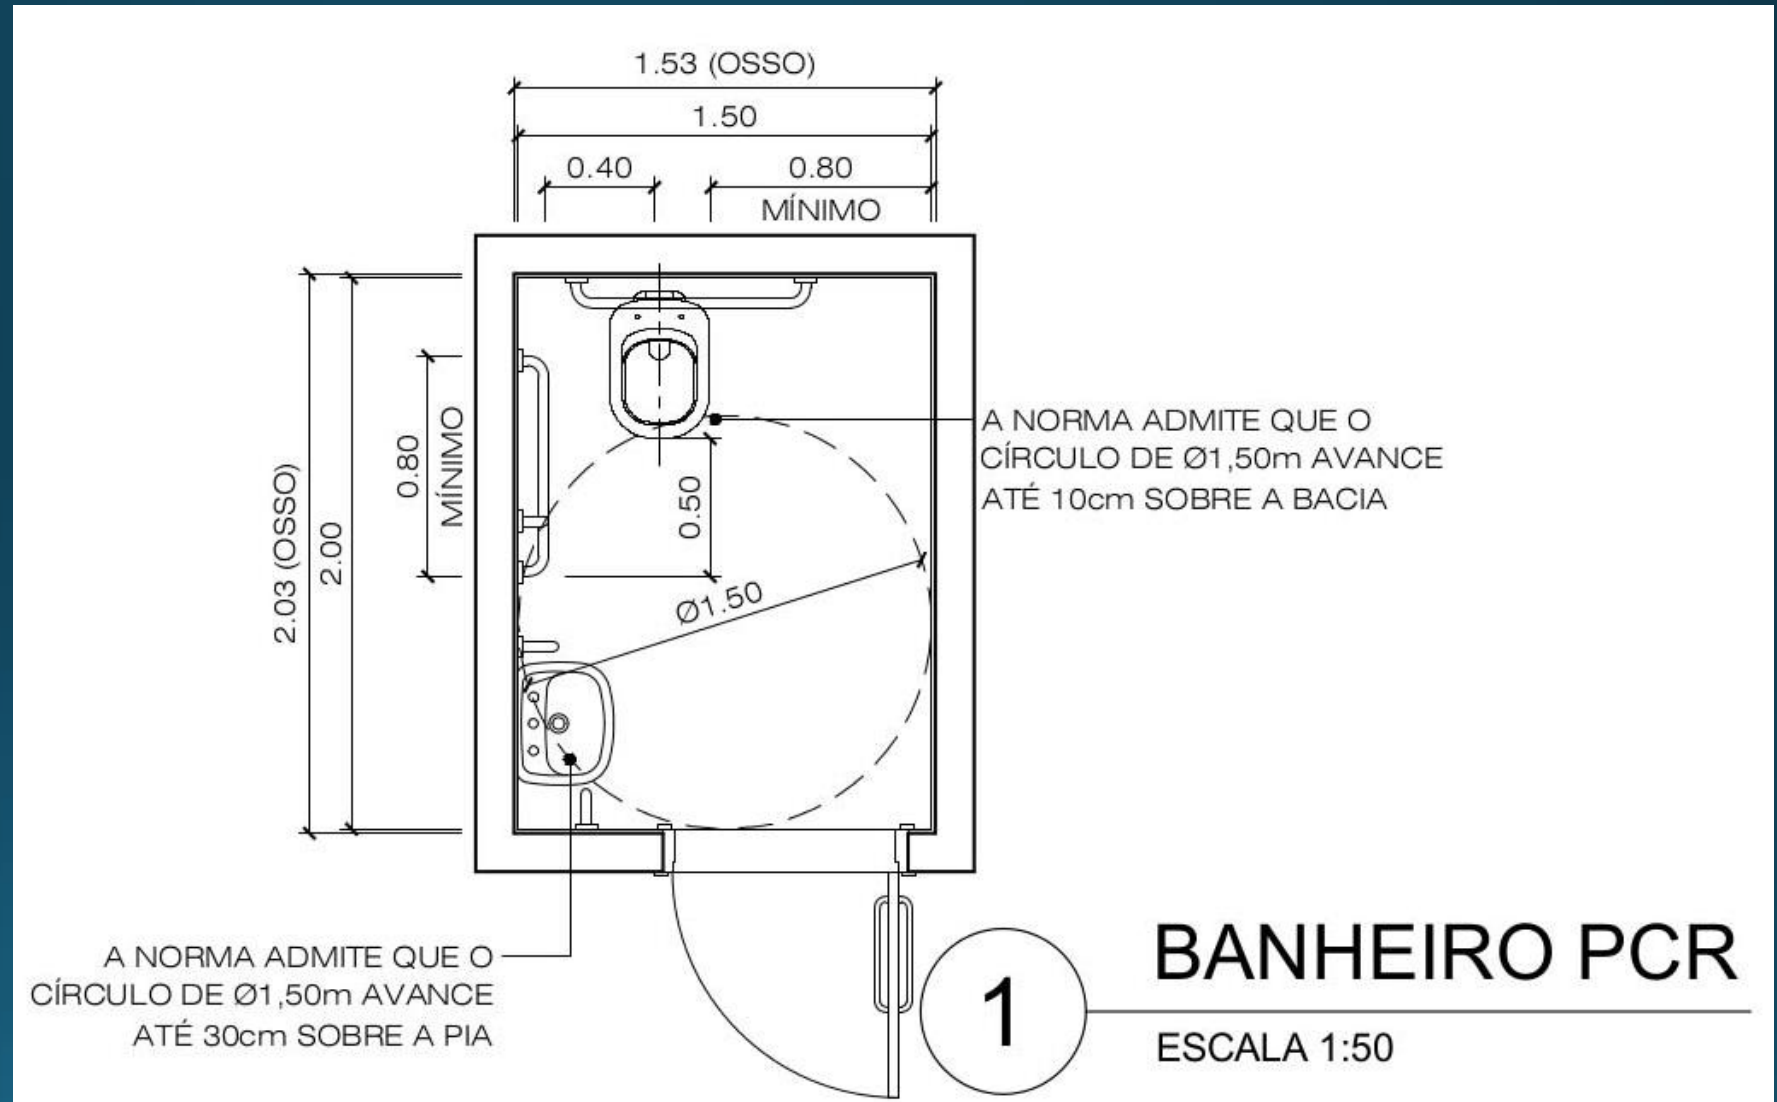

Proj Arq III

Galeria

sanitários / vestiários / banheiro / lavatório

Padrão de medida – vaso sanit. (cabine)

Padrão de medida – vaso sanit. (cabine)

Padrão de medida – PNE (cabine)

Padrão de medida – PNE (cabine)

Padrão de medida – mictório

Padrão de medida – mictório

Padrão de medida – lavatório

Padrão de medida – lavatório

Padrão de medida – fraldário

Padrão de medida – fraldário

Padrão de medida – chuveiro (box)

Padrão de medida – chuveiro (box)