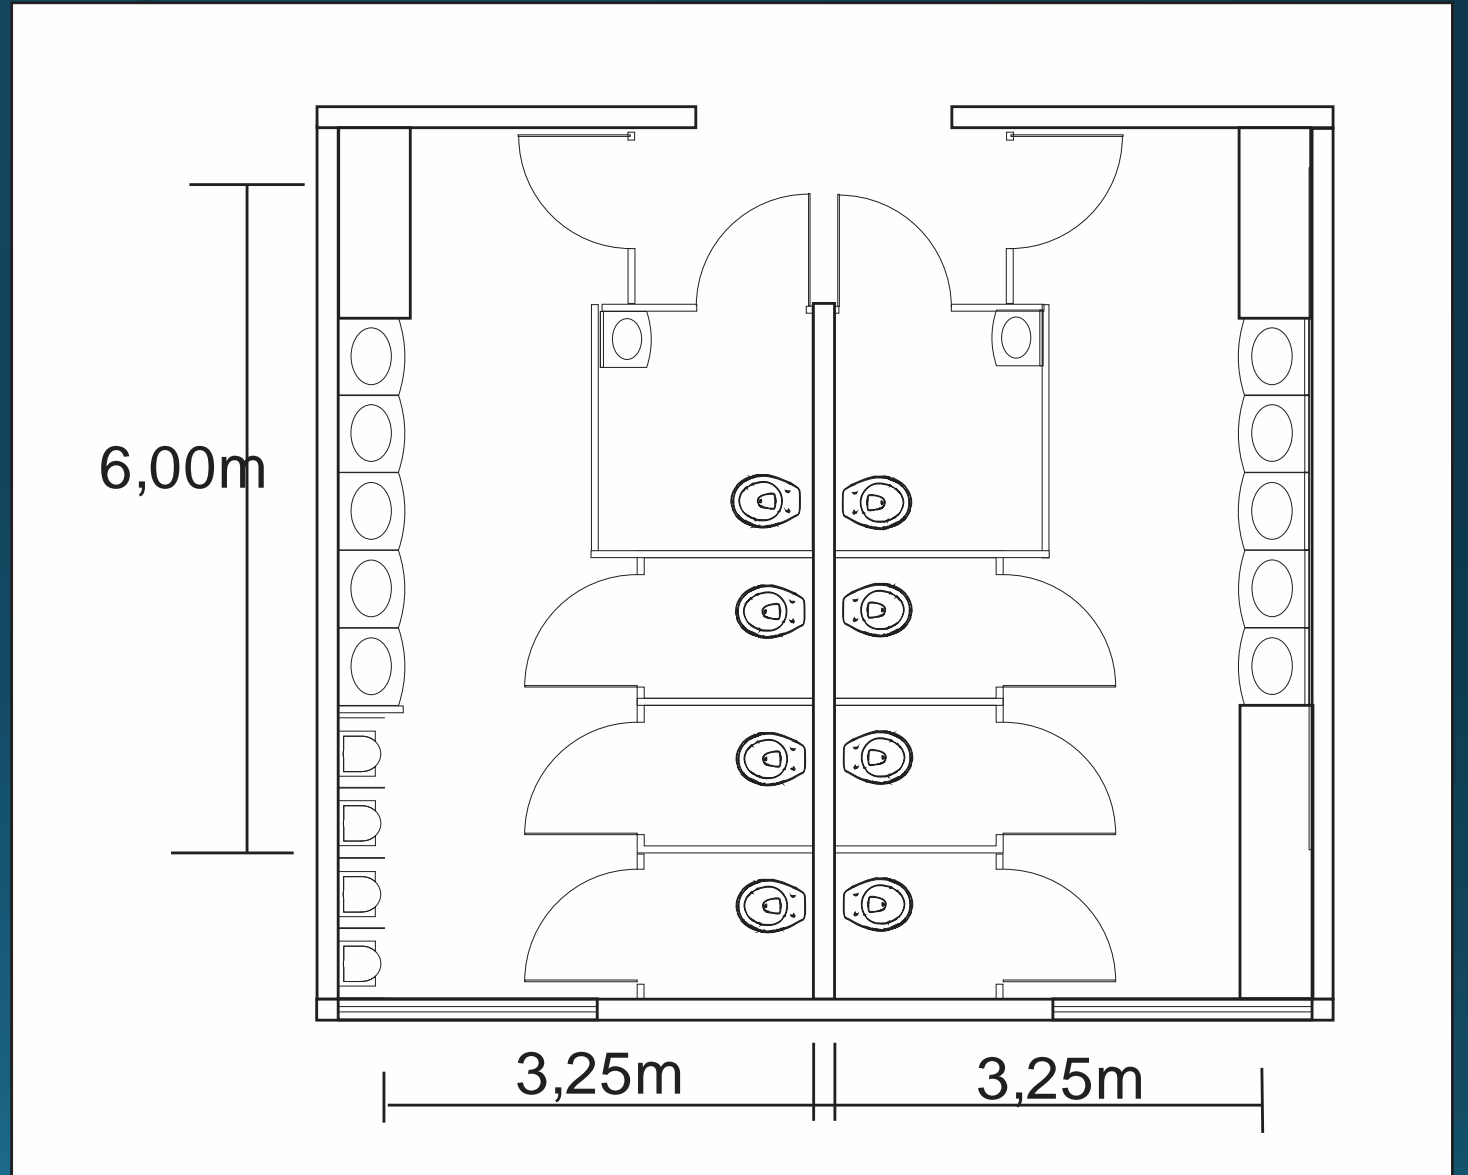

Modelos de Lav/Sanit